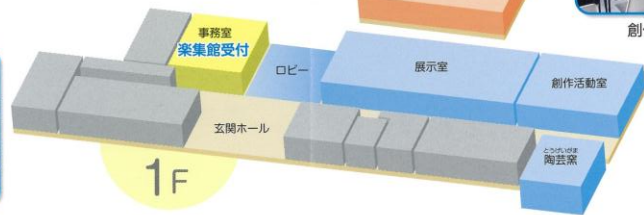

■=集客設備 ■=そなえ館設備

ホール

第3・4・5学習室

第6学習室

地震動シミュレータ
中越大地震で記録した震度7を体験できます。

3日後の部屋

そなえ館全体

第1学習室

第2学習室

体験スペース

創作活動室

屋外施設

駐車場

広場

陶芸窯

展示室

そなえ館
見学順路

まず受付を済ましてタッチ
スコープを借りま
しょう！
「防災学習ケース」に
チャレンジできるよ！

① 被災を学ぼう

- 17:56シアター
- 3時間後の部屋

② 避難を学ぼう

- 3日後の部屋

③ 復旧を学ぼう

- 3ヶ月後の部屋