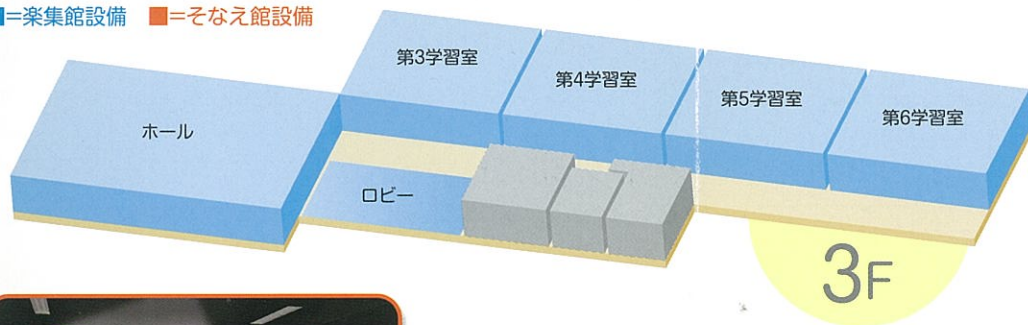

■=楽集館設備 ■=そなえ館設備

ホール

第3・4・5学習室

第6学習室

地震動シミュレータ

中越大地震で記録した震度7を体験できます。

3日後の部屋

第1学習室

第2学習室

創作活動室

展示室

そなえ館 見学順路

まず受付をしてタッチスクリーンを借りましょう！「防災学習ケース」にチャレンジできるよ！

① 被災を学ぼう

- 17:56シアター
- 3時間後の部屋

② 避難を学ぼう