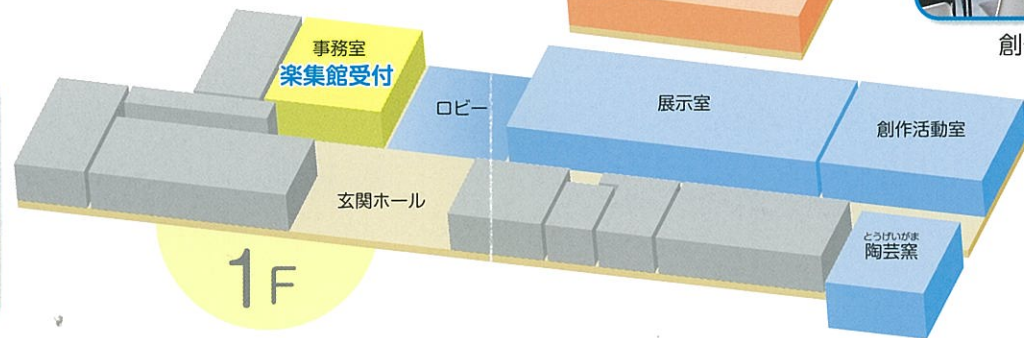

■=楽集館設備 ■=そなえ館設備

ホール

第3・4・5学習室

第6学習室

地震動シミュレータ

中越大地震で記録した震度7を体験できます。

3日後の部屋

第1学習室

第2学習室

創作活動室

展示室

そなえ館 見学順路

まず受付をしてタッチスクリーンを借りましょう！「防災学習ケース」にチャレンジできるよ！

① 被災を学ぼう

- 17:56シアター
- 3時間後の部屋

② 避難を学ぼう