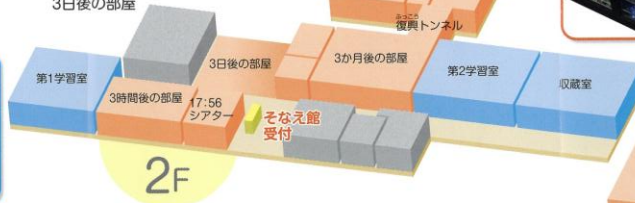

■=集客設備 ■=そなえ館設備

ホール

第3・4・5学習室

第6学習室

地震動シミュレータ
中越大地震で記録した震度7を体験できます。

3日後の部屋

そなえ館全体

第1学習室

第2学習室

体験スペース

創作活動室

屋外施設

駐車場

広場

陶芸窯

展示室