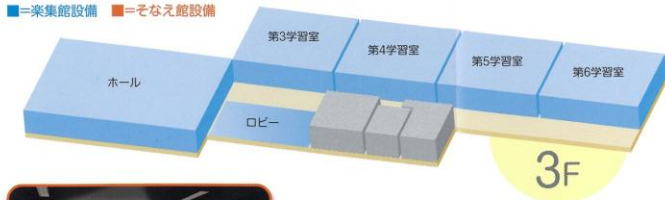

■=集客設備 ■=そなえ館設備

ホール

第3・4・5学習室

第6学習室

地震動シミュレータ
中越大地震で記録した震度7を体験できます。

3日後の部屋

そなえ館全体

第1学習室